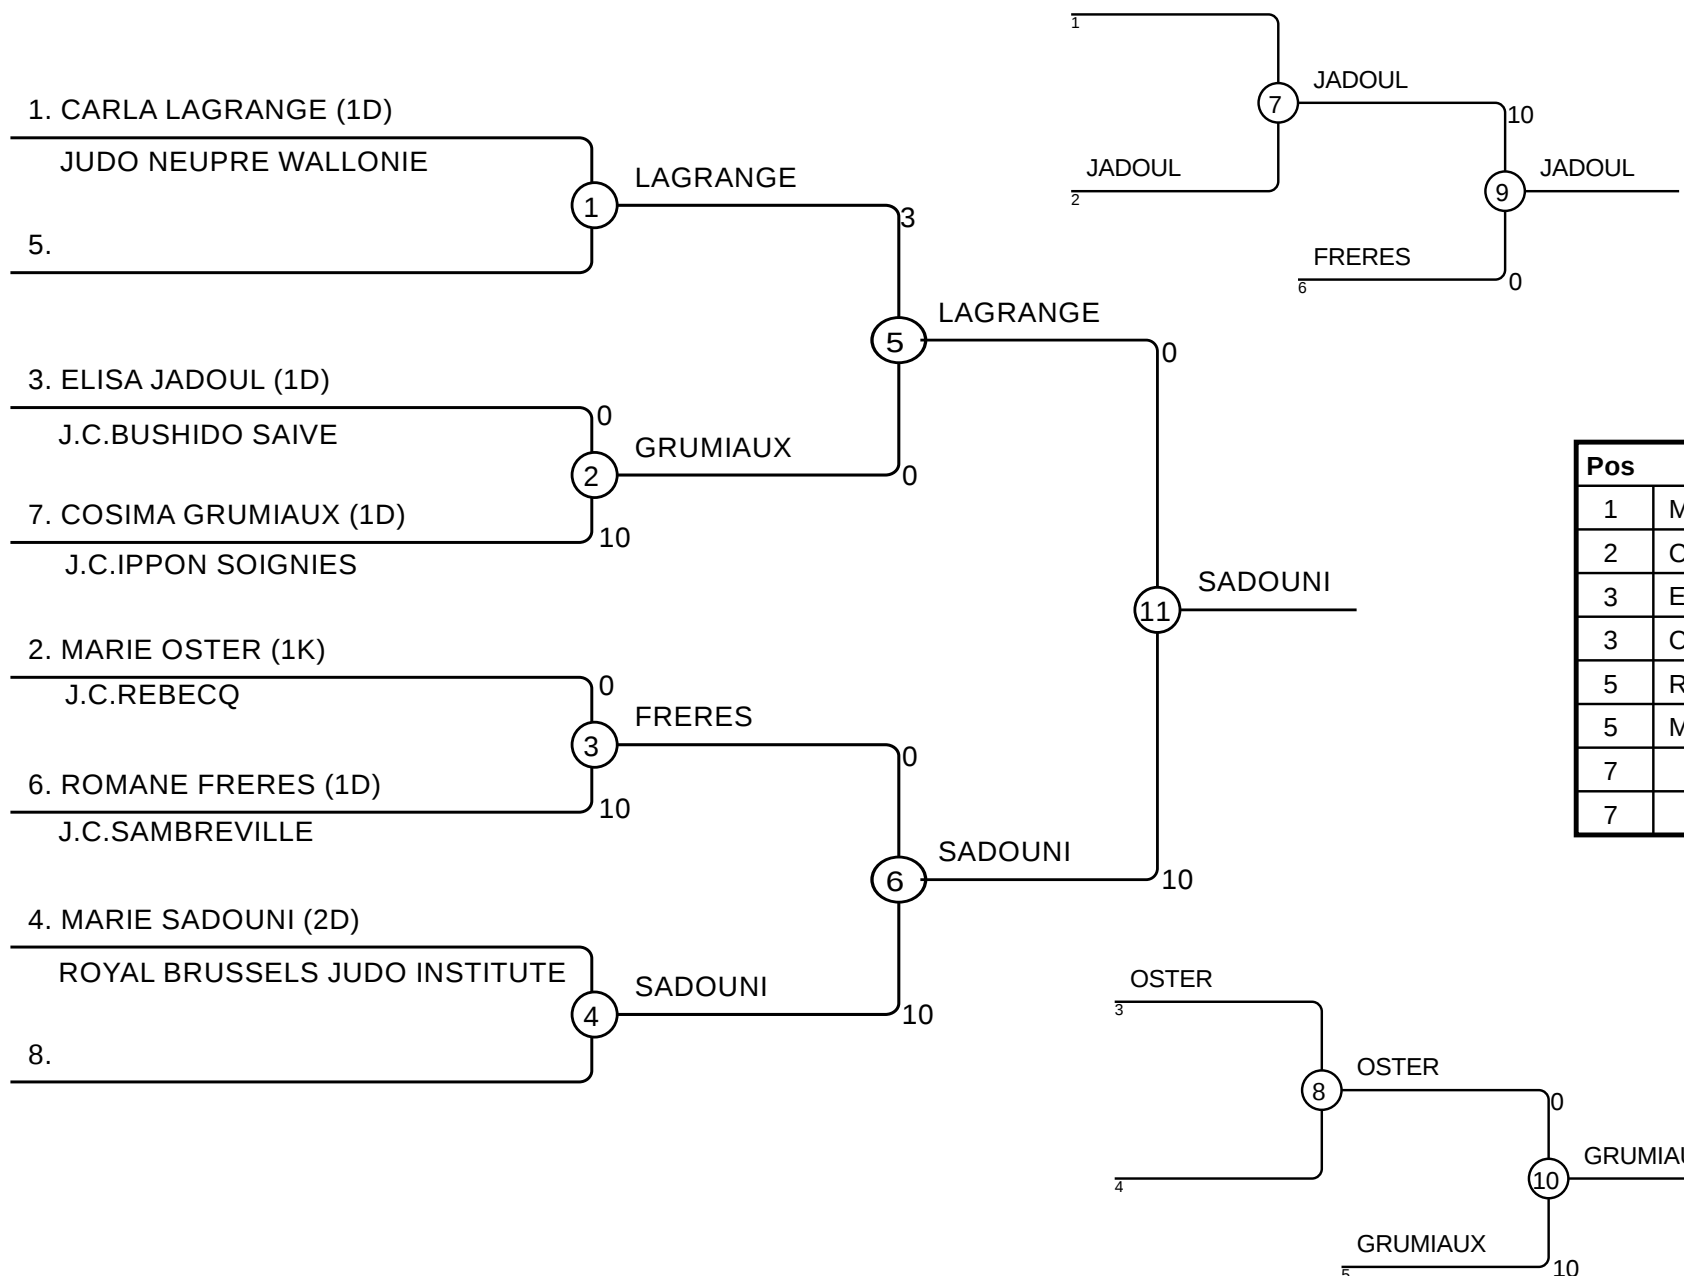

Régional Seniors 2018 D-63

Competitors: 6

1. CARLA LAGRANGE (1D)

JUDO NEUPRE WALLONIE

5.

3. ELISA JADOUL (1D)

J.C.BUSHIDO SAIVE

7. COSIMA GRUMIAUX (1D)

J.C.IPPON SOIGNIES

2. MARIE OSTER (1K)

J.C.REBECQ

6. ROMANE FRERES (1D)

J.C.SAMBREVILLE

4. MARIE SADOUNI (2D)

ROYAL BRUSSELS JUDO INSTITUTE

8.

Results

Pos	Name
1	MARIE SADOUNI ROYAL BRUSSELS JUDO INST
2	CARLA LAGRANGE JUDO NEUPRE WALLONIE
3	ELISA JADOUL J.C.BUSHIDO SAIVE
3	COSIMA GRUMIAUX J.C.IPPON SOIGNIES
5	ROMANE FRERES J.C.SAMBREVILLE
5	MARIE OSTER J.C.REBECQ
7	
7	